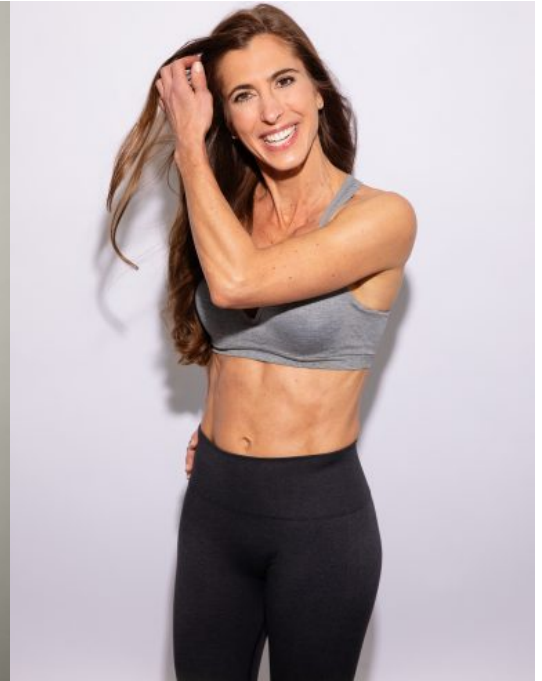

## Michelle Rodgers

**Name:** Michelle Rodgers

**Gender:** Female

**Height:** 5' 5"

**Bust:** 32

**Cup:** C

**Waist:** 28

**Hips:** 35

**Dress Size:** 2/4

**Shoe Size:** 9-1/2

**Hair Color:** Brown

**Eye Color:** Brown

**The Bowman Agency**

**Email:**

[info@thebowmanagency.com](mailto:info@thebowmanagency.com)

**Contact:** 717-898-7716