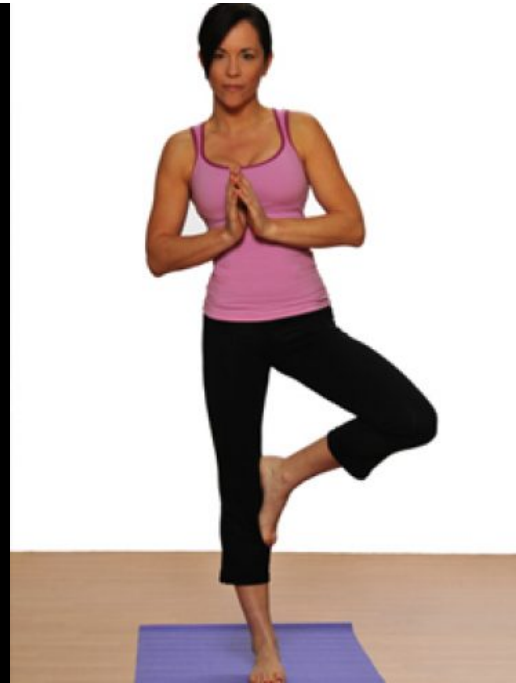

## Pamela Miller

**Name:** Pamela Miller

**Gender:** Female

**Height:** 5' 8"

**Bust:** 34

**Cup:** DD/E

**Waist:** 32

**Hips:** 35

**Dress Size:** 4

**Shoe Size:** 8-1/2

**Hair Color:** Brown

**Eye Color:** Brown